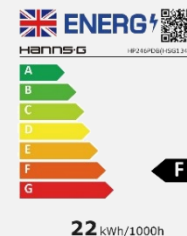

### Ergonomie

Höhen-  
verstell-  
bar

Pivot

Neigbar

Schwenk-  
bar

Bildschirmgröße	60,96cm / 24" Diagonale
Panel Typ	TFT – LED Backlight, ADS Panel (*)
Seitenverhältnis	16:10
Auflösung (H x V)	1920 x 1200 WUXGA
Helligkeit	300cd/m <sup>2</sup>
Kontrast (Nativ)	1.000:1 (Nativ)
Kontrast (Aktiv)	80.000.000:1 (Aktiv)
Sichtwinkel L/R; U/D	178° H – 178° V (CR > 10)
Reaktionszeit	4 ms (mit OD)
Pixel Abstand	0.274 (H) x 0.274 (V) mm
Panel-Oberfläche	Blendfrei; Haze-level 25%; Härte 3H
Bildschirmfarben	16.7M Farben
Zeilenfrequenz	30 ~ 83 kHz
Bildfrequenz	56 ~ 75 Hz
Max. Bildschirmfr.	1920 x 1200 @ 60Hz
Eingang 1	HDMI
Eingang 2	DP 1.2
Ausgang	DP (für Daisy Chain)
Eingebaute Lautsprecher	Ja, 1,5W x 2; Audio Out Kopfhöreranschluss
Verbrauch	On: 13,59W; Stand-by: 0,3W; Off: 0,28W (Energy Consumption related to EPA Energy Star Version 8.0)
AC Leistungsbereich	AC 100 ~ 240 Volt; 50 ~ 65 Hz
Produktmaße	556,8 x 562,9 x 245 mm mit Monitorständer (B x H x T)
Verpackungsmaße	630 x 438 x 209 mm (B x H x T)
Netto / Bruttogewicht	7,2 Kg / 9,2 Kg (±0.3KG)
Blende & Gehäusefarbe	Blende / Ständer / Fuß / hintere Abdeckung matt

VESA Halterung	100 x 100 mm
Monitor Fuß	Höhenverstellbarer Fuß (bis zu 117 mm)
Neigung / Kensington Sperre	-5° ~ 30° / Ja
Drehen / Schwenken	Ja 90° / Links: 170° - Rechts: 170°
Bedienelemente	1,2, ▼, ▲, Power
Farbeinstellungen	9300, 6500, 5500, User Mode
Voreinstellungen	PC, Movie, Game, ECO Modes
Bildschirmanzeige	11 OSD Sprachen
Eingebaute USB	USB 3.0 HUB, 1 Vor - 4 Nachgeschaltet **
Weitere Eigenschaften	Flimmerfrei / Low Blue Light Modus Picture In Picture / Picture by Picture
Zubehör/Lieferumfang	Stromkabel (1,5m), HDMI Kabel (1,5m), Garantieschein, Anleitung Schnellstart (Papierform)