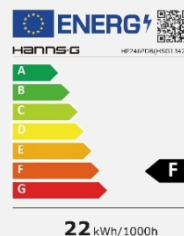

### Ergonomie

Höhen-  
verstell-  
bar

Pivot

Neigbar

Schwenk-  
bar

Bildschirmgröße	60,96cm / 24" Diagonale
Panel Typ	TFT – LED Backlight, ADS Panel (*)
Seitenverhältnis	16:10
Auflösung (H x V)	1920 x 1200 WUXGA
Helligkeit	300cd/m <sup>2</sup>
Kontrast (Nativ)	1.000:1 (Nativ)
Kontrast (Aktiv)	80.000.000:1 (Aktiv)
Sichtwinkel L/R; U/D	178° H – 178° V (CR > 10)
Reaktionszeit	4 ms (mit OD)
Pixel Abstand	0.274 (H) x 0.274 (V) mm
Panel-Oberfläche	Blendfrei; Haze-level 25%; Härte 3H
Bildschirmfarben	16.7M Farben
Zeilenfrequenz	30 ~ 83 kHz
Bildfrequenz	56 ~ 75 Hz
Max. Bildschirmfr.	1920 x 1200 @ 60Hz
Eingang 1	HDMI
Eingang 2	DP 1.2
Ausgang	DP (für Daisy Chain)
Eingebaute Lautsprecher	Ja, 1,5W x 2; Audio Out Kopfhöreranschluss
Verbrauch	On: 13,59W; Stand-by: 0,3W; Off: 0,28W (Energy Consumption related to EPA Energy Star Version 8.0)
AC Leistungsbereich	AC 100 ~ 240 Volt; 50 ~ 65 Hz
Produktmaße	556,8 x 562,9 x 245 mm mit Monitorständer (B x H x T)
Verpackungsmaße	630 x 438 x 209 mm (B x H x T)
Netto / Bruttogewicht	7,2 Kg / 9,2 Kg (±0.3KG)
Blende & Gehäusefarbe	Blende / Ständer / Fuß / hintere Abdeckung matt

VESA Halterung	100 x 100 mm
Monitor Fuß	Höhenverstellbarer Fuß (bis zu 117 mm)
Neigung / Kensington Sperre	-5° ~ 30° / Ja
Drehen / Schwenken	Ja 90° / Links: 170° - Rechts: 170°
Bedienelemente	1,2, ▼, ▲, Power
Farbeinstellungen	9300, 6500, 5500, User Mode
Voreinstellungen	PC, Movie, Game, ECO Modes
Bildschirmanzeige	11 OSD Sprachen
Eingebaute USB	USB 3.0 HUB, 1 Vor - 4 Nachgeschaltet **
Weitere Eigenschaften	Flimmerfrei / Low Blue Light Modus Picture In Picture / Picture by Picture
Zubehör/Lieferumfang	Stromkabel (1,5m), HDMI Kabel (1,5m), Garantieschein, Anleitung Schnellstart (Papierform)